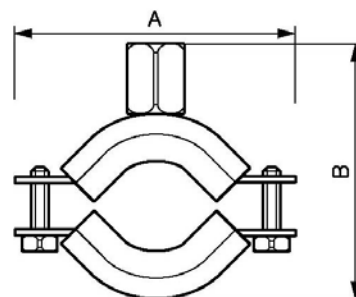

ACCESORIOS PARA MONTAJE PARA REDES PPS

Abrazadera para punto fijo taladrado
M8

Referencia	Para tubo Ø ext.	Longitud (m)	Peso neto (Kg)
CPF 20	20	1	0.05
CPF 25	25	2	0
CPF 32	32	5.5	0
CPF 40	40	5.5	0
CPF 50	50	2	0
CPF 63	63	2	0
CPF 80	80	2	0
CPF 100	100		0
CPF 160	160		0.3